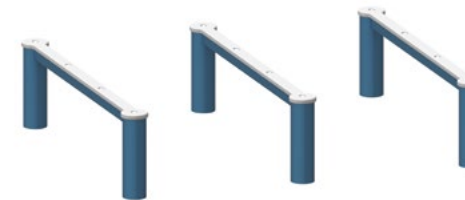

MODÈLE	CAPACITÉ D'ACCUEIL	SURFACE REQUISE	HAUTEUR DE CHUTE CSA ET ASTM
K-22009	5	21' x 17' / 6,4 m x 5,2 m	6'6" / 2 m

MODÈLE	CAPACITÉ D'ACCUEIL	SURFACE REQUISE	HAUTEUR DE CHUTE CSA ET ASTM
K-22014	2	22' x 17' / 6,7 m x 5,2 m	7'7" / 2,3 m

MODÈLE	CAPACITÉ D'ACCUEIL	SURFACE REQUISE	HAUTEUR DE CHUTE CSA ET ASTM
K-22000	3	20' x 17' / 6,1 m x 5,2 m	2'3" / 0,7 m

MODÈLE	CAPACITÉ D'ACCUEIL	SURFACE REQUISE	HAUTEUR DE CHUTE CSA ET ASTM
K-22005	8	24' x 23' / 7,3 m x 7 m	8'9" / 2,7 m