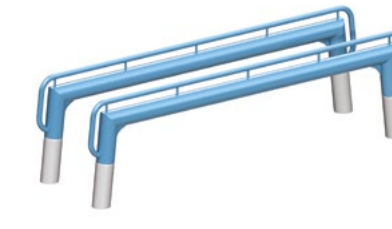

MODÈLE	CAPACITÉ D'ACCUEIL	SURFACE REQUISE	HAUTEUR DE CHUTE CSA ET ASTM
K-22018	2	21' x 16' / 6,4 m x 4,9 m	2'6" / 0,8 m