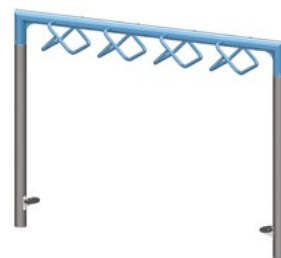

MODÈLE	CAPACITÉ D'ACCUEIL	SURFACE REQUISE	HAUTEUR DE CHUTE CSA ET ASTM
K-22001	3	21' x 16' / 6,4 m x 4,9 m	1'3" / 0,4 m

MODÈLE	CAPACITÉ D'ACCUEIL	SURFACE REQUISE	HAUTEUR DE CHUTE CSA ET ASTM
K-22006	5	23' x 13' / 7 m x 4 m	9'3" / 2,8 m

MODÈLE	CAPACITÉ D'ACCUEIL	SURFACE REQUISE	HAUTEUR DE CHUTE CSA ET ASTM
K-22011	1	18' x 13' / 5,5 m x 4 m	3'0" / 0,9 m

MODÈLE	CAPACITÉ D'ACCUEIL	SURFACE REQUISE	HAUTEUR DE CHUTE CSA ET ASTM
K-22017	3	25' x 13' / 7,6 m x 4 m	5'6" / 1,7 m