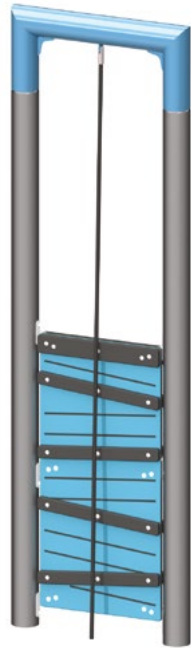

NOUVEAU

IMAGINE

nin·ka

Agilité, vitesse et plaisir !

Mettez vos capacités à l'épreuve avec nos tout nouveaux produits de type Parkours destinés aux enfants de 5 à 12 ans.

Préparez-vous à courir, à sauter et à ramper !

Agrippez-vous aux modules en utilisant les anneaux, les anses et les autres éléments du parcours.

La gamme Nin-Ka, c'est une variété d'obstacles qui procurent un maximum de plaisir !