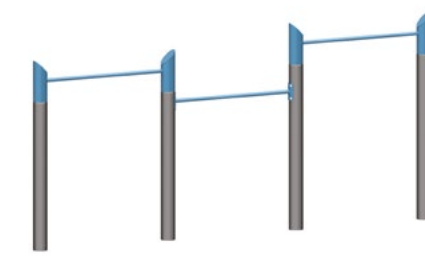

MODÈLE	CAPACITÉ D'ACCUEIL	SURFACE REQUISE	HAUTEUR DE CHUTE CSA ET ASTM
K-22017	3	25' x 13' / 7,6 m x 4 m	5'6" / 1,7 m