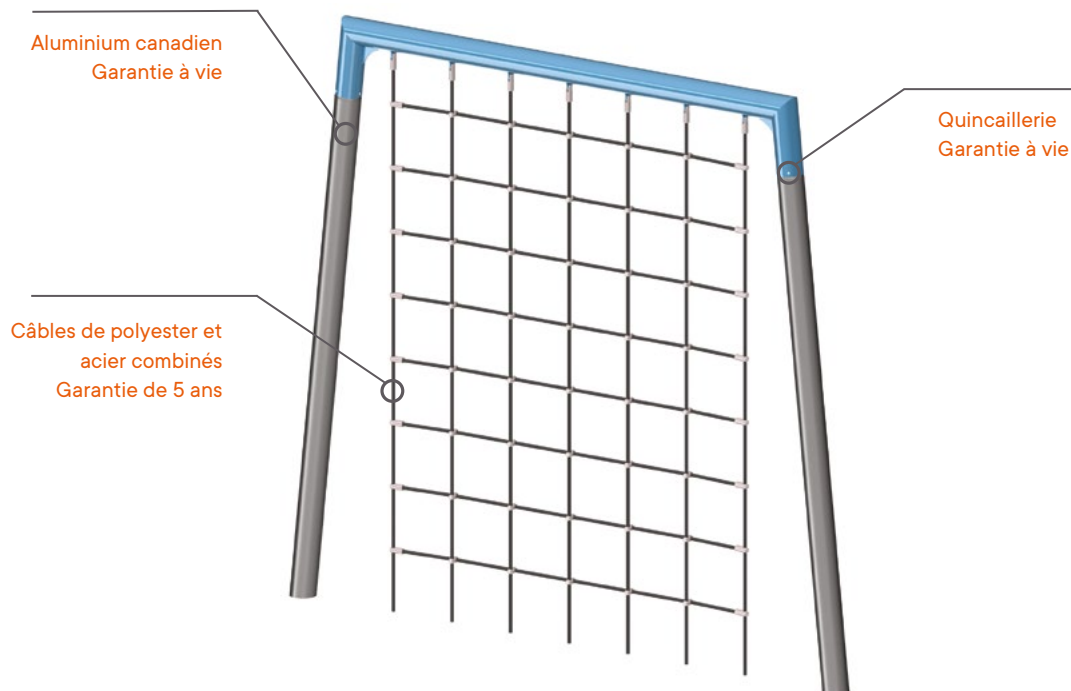

Agilité,

vitesse et plaisir!

CHOIX DE COULEURS

Pièces d'aluminium (enduits)

01	02	05	07	08	10	11	12	
Gris spatial	Rouge cerise	Orange tropical	Café crème	Bleu spectral	Vert irlandais	Noir corbeau	Blanc nuage	
13	14	16	18	20	21	22	23	24
Jaune beurre	Brun espresso	Violet éclatant	Jaune éclatant	Bleu caraïbe	Bleu ciel	Gris sablé	Citron vert	Rose bonbon

Ce logo désigne les produits qui sont accessibles conformément à l'annexe H de la norme CAN/CSA-Z614 et aux directives sur l'accessibilité de l'**Americans with Disabilities Act (ADAAG)**.

Selon la norme CAN/CSA-Z614, une surface amortissante ainsi que le respect des distances de dégagement sont requis à l'installation.

Jambette.com

1 877 363-2687

jambette@jambette.com