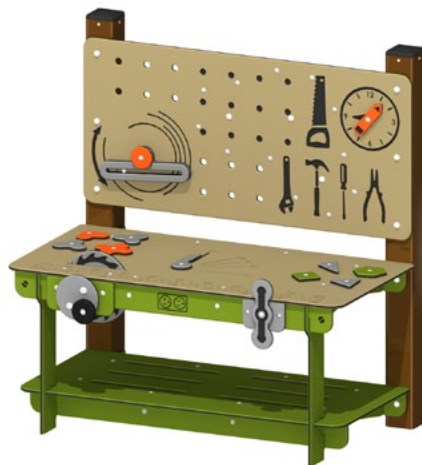

NOUVEAU

IMAGINEZ

L'établi

Offrez aux enfants le jeu libre et créatif !

L'établi Jambette recrée l'univers des adultes avec une touche ludique et enfantine. Comptoir, scie, étau, outils, niveau, rapporteur d'angles et horloge, tout y est pour laisser s'épanouir leur créativité, leur imagination et leur socialisation.

Jambette.com

A-21000

GROUPE D'ÂGE
18 mois à 12 ans

CAPACITÉ D'ACCUEIL
6 enfants

HAUTEUR DE CHUTE
39" / 1 m

Données techniques

MATIÈRES PLASTIQUES

Panneau(x)

Feuille de polyéthylène haute densité (HDPE) coloré dans la masse et traité contre les rayons UV. Toutes les arêtes sont arrondies pour maximiser la sécurité.

MÉTAUX

Quincaillerie

En acier inoxydable, camouflée par des capsules de sécurité en polyéthylène HDPE et acier inoxydable, de type antivandalisme.

Poteau(x)

Tube d'aluminium de calibre 6005-T5 de 4" x 4" (100 mm x 100 mm) aux arêtes arrondies.

Attache(s)

En acier galvanisé à chaud.

Structure(s)

Aluminium