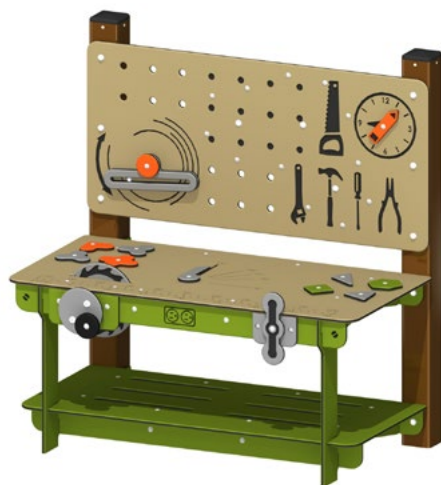

NOUVEAU

IMAGINEZ

L'établi

Offrez aux enfants le jeu libre et créatif !

L'établi Jambette recrée l'univers des adultes avec une touche ludique et enfantine. Comptoir, scie, étau, outils, niveau, rapporteur d'angles et horloge, tout y est pour laisser s'épanouir leur créativité, leur imagination et leur socialisation.

Jambette.com

A-21000

GROUPE D'ÂGE
18 mois à 12 ans

CAPACITÉ D'ACCUEIL
6 enfants

HAUTEUR DE CHUTE
39" / 1 m

Données techniques

MATIÈRES PLASTIQUES

Panneau(x)

Feuille de polyéthylène haute densité (HDPE) coloré dans la masse et traité contre les rayons UV. Toutes les arêtes sont arrondies pour maximiser la sécurité.

MÉTAUX

Quincaillerie

En acier inoxydable, camouflée par des capsules de sécurité en polyéthylène HDPE et acier inoxydable, de type antivandalisme.

Poteau(x)

Tube d'aluminium de calibre 6005-T5 de 4" x 4" (100 mm x 100 mm) aux arêtes arrondies.

Attache(s)

En acier galvanisé à chaud.

Structure(s)

Aluminium