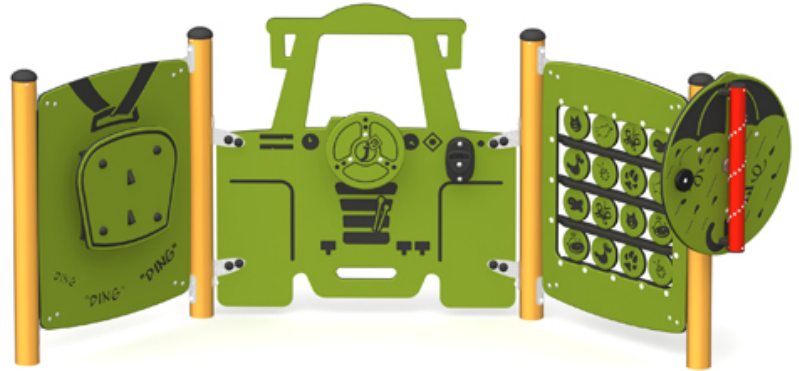

**CARACTÉRISTIQUES DE BASE**

GROUPE D'ÂGE: 18 mois à 12 ans

CAPACITÉ D'ACCUEIL: 7 enfants

SURFACE AMORTISSANTE (CSA): 15' x 15' (4,6m x 4,6m)

DESCRIPTION

Un agencement de panneaux de jeu qui offre une diversité de stimulations variées.

**ANCRAGES****SUR DORMANTS**

Ce produit est ancré par un système de dormants enfouis dans le sol fait d'acier galvanisé. Certaines pièces des dormants peuvent être en plastique recyclé.

MATÉRIAUX**MÉTAUX**

Poteau(x): Tube d'aluminium d'alliage 6061-T6 de 3-1/2" (89mm) de diamètre extérieur, avec paroi de 0.148" d'épaisseur.

Quincaillerie: Acier inoxydable, de type antivandalisme.

MATIÈRES PLASTIQUE

Panneau(x): Polyéthylène haute densité (HDPE) coloré dans la masse. (vc)

ENDUITS

Peinture: Poudre de polyester de série Z aux propriétés antibactériennes et antivirales, extrêmement résistante aux rayons ultraviolets et aux intempéries. (vc)

Galvanisation: Certaines pièces de fixation sont galvanisées à chaud.