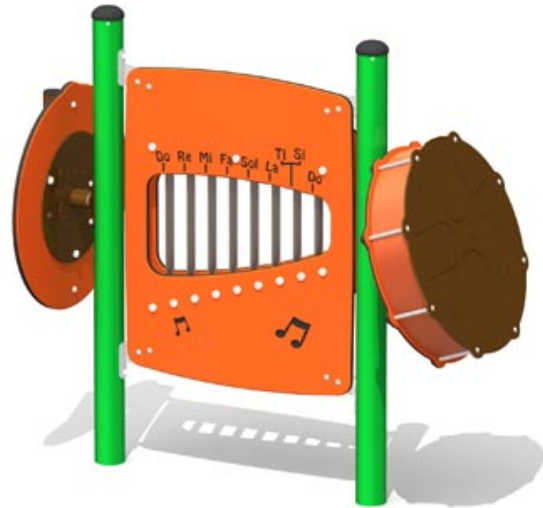

**CARACTÉRISTIQUES DE BASE**

GROUPE D'ÂGE: 18 mois à 12 ans

CAPACITÉ D'ACCUEIL: 6 enfants

SURFACE AMORTISSANTE (CSA): 11' x 13' (3,4m x 4m)

SURFACE AMORTISSANTE (ASTM): 11' x 13' (3,4m x 4m)

DESCRIPTION

Un agencement de panneaux de jeu qui offre une diversité de stimulations variées.

**ANCRAGES****BÉTON COULÉ**

Ce produit est ancré au sol par des bases de béton.

MATÉRIAUX**MÉTAUX**

Poteau(x): Tube d'aluminium d'alliage 6061-T6 de 3-1/2" (89mm) de diamètre extérieur, avec paroi de 0.148" d'épaisseur.

Quincaillerie: Acier inoxydable, de type antivandalisme.

MATIÈRES PLASTIQUE

Panneau(x): Polyéthylène haute densité (HDPE) coloré dans la masse. (vc)

Moulage(s): Polyéthylène haute densité (HDPE) coloré dans la masse. (vc)

ENDUITS

Peinture: Poudre de polyester de série Z, extrêmement résistante aux rayons ultraviolets et aux intempéries. (vc)

Galvanisation: Certaines pièces de fixation sont galvanisées à chaud.

CHOIX DE COULEURS**Aluminium / Acier**