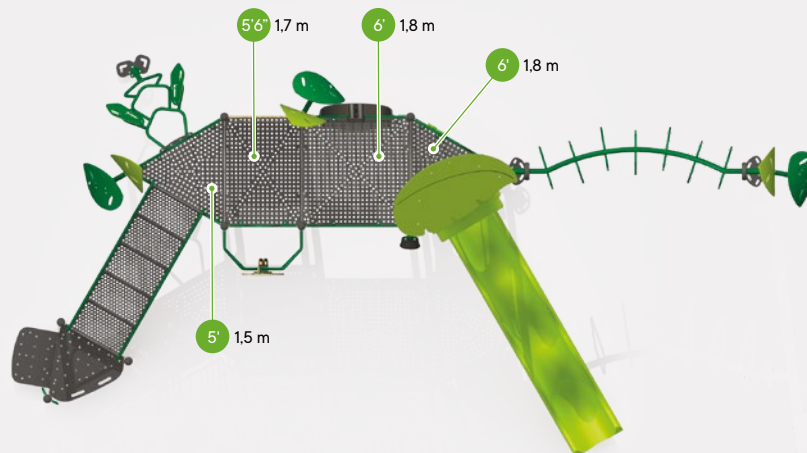

Blocs Express

Produit canadien de haute qualité!

J3-19336-HB

GROUPE D'ÂGE
5-12 ans

CAPACITÉ D'ACCUEIL
37 enfants

SURFACE REQUISE
45' x 30' / 13,7 m x 9,1 m

HAUTEUR DE CHUTE CSA
110" / 2,8 m

HAUTEUR DE CHUTE ASTM
89" / 2,3 m

! Selon la norme CAN/CSA-Z614, une installation sur une surface amortissante ainsi que le respect des distances de dégagement sont requis lors de l'installation.

● — Hauteurs de plates-formes — ●

Prêts à livrer
maintenant!

J3-19342-HB

GROUPE D'ÂGE
18-5 ans

CAPACITÉ D'ACCUEIL
22 enfants

SURFACE REQUISE
35' x 26' / 10,7 m x 7,9 m

HAUTEUR DE CHUTE CSA
86" / 2,2 m

HAUTEUR DE CHUTE ASTM
50" / 1,3 m

● Hauteurs de plates-formes →

! Selon la norme CAN/CSA-Z614, une installation sur une surface amortissante ainsi que le respect des distances de dégagement sont requis lors de l'installation.