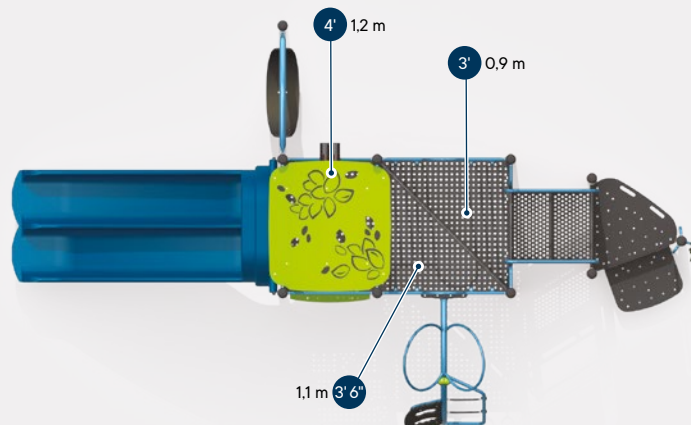

Blocs Express

Produit canadien de haute qualité!

J3-19336-HB

GROUPE D'ÂGE
5-12 ans

CAPACITÉ D'ACCUEIL
37 enfants

SURFACE REQUISE
45' x 30' / 13,7 m x 9,1 m

HAUTEUR DE CHUTE CSA
110" / 2,8 m

HAUTEUR DE CHUTE ASTM
89" / 2,3 m

! Selon la norme CAN/CSA-Z614, une installation sur une surface amortissante ainsi que le respect des distances de dégagement sont requis lors de l'installation.

● — Hauteurs de plates-formes — ●

Prêts à livrer
maintenant!

J3-19342-HB

GROUPE D'ÂGE
18-5 ans

CAPACITÉ D'ACCUEIL
22 enfants

SURFACE REQUISE
35' x 26' / 10,7 m x 7,9 m

HAUTEUR DE CHUTE CSA
86" / 2,2 m

HAUTEUR DE CHUTE ASTM
50" / 1,3 m

● Hauteurs de plates-formes →

! Selon la norme CAN/CSA-Z614, une installation sur une surface amortissante ainsi que le respect des distances de dégagement sont requis lors de l'installation.