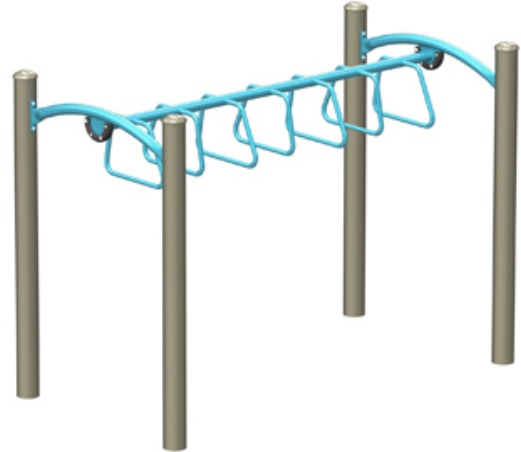

**CARACTÉRISTIQUES DE BASE**

GROUPE D'ÂGE: 18 mois à 12 ans

HAUTEUR DE CHUTE (CSA): 67" (1,7m)

CAPACITÉ D'ACCUEIL: 2 enfants

SURFACE AMORTISSANTE (CSA): 18' x 22' (5,5m x 6,7m)

**DESCRIPTION**

Un élément de jeu accessible qui valorise le développement du haut du corps.

**MOUVEMENTS CORPORELS**

Se soulever  
■■■■■■■■■■  
Élevé (10)

Se suspendre  
■■■■■■■■■■  
Élevé (10)

**MATÉRIAUX****MÉTAUX**

**Poteau(x):** Tube d'aluminium d'alliage 6061-T6 de 5" (127mm) de diamètre extérieur, avec paroi de 0.125" d'épaisseur.

**Structure(s):** Tube d'acier de 2-3/8" (60mm) de diamètre extérieur.

**Quincaillerie:** Acier inoxydable, de type antivandalisme.

**ENDUITS**

**Peinture:** Les pièces métalliques peintes sont d'abord grenillées à blanc, puis recouvertes d'une couche d'apprêt et d'un enduit à la poudre de polyester de série Z, extrêmement résistante aux rayons ultraviolets et aux intempéries. (vi)

**ANCRAGES**

**BÉTON COULÉ**  
Ce produit est ancré au sol par des bases de béton.

**CHOIX DE COULEURS****Acier**

01	02	05	07	08
10	11	12	13	14
16	18	20	21	22
	23	24		

Fabriqué dans notre usine de Lévis, Québec, Canada • Conforme à la norme CAN/CSA-Z614 • Produit accessible en fauteuil roulant