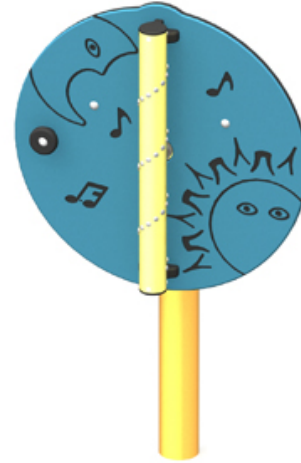

**CARACTÉRISTIQUES DE BASE**

GROUPE D'ÂGE: 18 mois à 12 ans

CAPACITÉ D'ACCUEIL: 2 enfants

SURFACE AMORTISSANTE (CSA): 9' x 11' (2,7m x 3,4m)

**DESCRIPTION**

Pour les petits musiciens en herbe. Une expérience sensorielle qui ajoutera une valeur ludique indéniable à votre espace de jeu.

Faites-le pivoter d'un demi-tour et écoutez la cascade harmonieuse.

**ANCRAGES****BÉTON COULÉ**

Ce produit est ancré au sol par des bases de béton.

**MATÉRIAUX****MÉTAUX**

**Poteau(x):** Tube d'aluminium d'alliage 6061-T6 de 3-1/2" (89mm) de diamètre extérieur, avec paroi de 0.148" d'épaisseur.

**Attache(s):** En acier galvanisé à chaud.

**Quincaillerie:** Acier inoxydable, de type antivandalisme.

**MATIÈRES PLASTIQUE**

**Panneau(x):** Feuille de polyéthylène haute densité (HDPE) coloré dans la masse et traité contre les rayons UV. Toutes les arêtes sont arrondies pour maximiser la sécurité. (v)