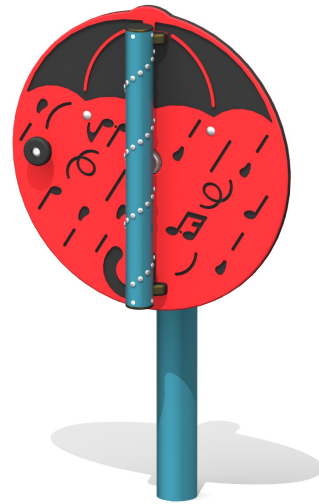

**CARACTÉRISTIQUES DE BASE**

GROUPE D'ÂGE: 18 mois à 12 ans

CAPACITÉ D'ACCUEIL: 2 enfants

SURFACE AMORTISSANTE (CSA): 9' x 11' (2,7m x 3,4m)

**DESCRIPTION**

Pour les petits musiciens en herbe. Une expérience sensorielle qui ajoutera une valeur ludique indéniable à votre espace de jeu.

Faites-le pivoter d'un demi-tour et écoutez la cascade harmonieuse.

**ANCRAGES****SUR BÉTON**

Ce produit est ancré au sol par des bases de béton.

**MATÉRIAUX****MÉTAUX**

**Poteau(x):** Tube d'aluminium d'alliage 6061-T6 de 3-1/2" (89mm) de diamètre extérieur, avec paroi de 0.148" d'épaisseur.

**Attache(s):** En acier galvanisé à chaud.

**Quincaillerie:** Acier inoxydable, de type antivandalisme.

**MATIÈRES PLASTIQUE**

**Panneau(x):** Feuille de polyéthylène haute densité (HDPE) coloré dans la masse et traité contre les rayons UV. Toutes les arêtes sont arrondies pour maximiser la sécurité. (v)