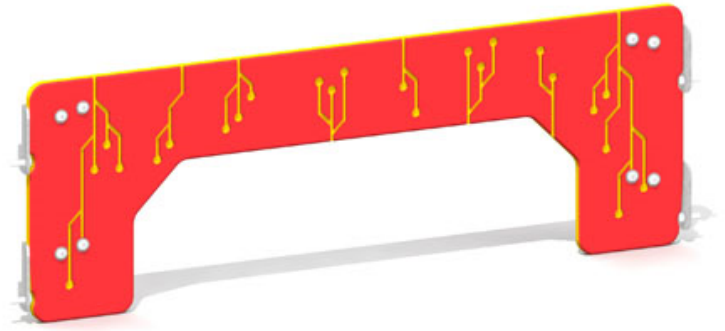

## DESCRIPTION

Un panneau de polyéthylène HDPE gravé à deux couleurs avec un dessin tout indiqué pour la collection "HIP!".

### MÉTAUX

**Structure(s):** Tube d'acier de 1-5/16"(33mm) de diamètre extérieur.

**Attache(s):** En acier galvanisé à chaud.

**Quincaillerie:** Acier inoxydable, de type antivandalisme.

### MATIÈRES PLASTIQUE

**Panneau(x):** Feuille de polyéthylène haute densité (HDPE) coloré dans la masse et traité contre les rayons UV. Toutes les arêtes sont arrondies pour maximiser la sécurité. (v)