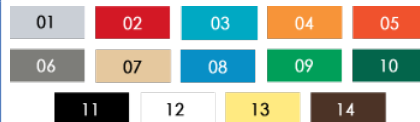

Aluminium

Fabriqué dans notre usine de Lévis, Québec, Canada • Conforme à la norme CAN/CSA-Z614 • Certifié IPEMA