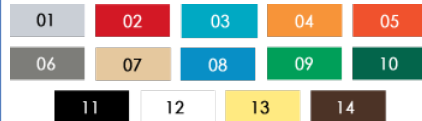

Aluminium

Fabriqué dans notre usine de Lévis, Québec, Canada • Conforme à la norme CAN/CSA-Z614 • Certifié IPEMA