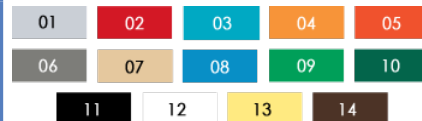

Aluminium

Fabriqué dans notre usine de Lévis, Québec, Canada • Conforme à la norme CAN/CSA-Z614 • Certifié IPEMA