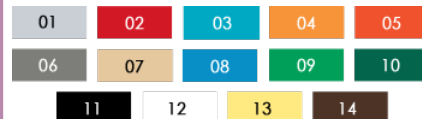

CHOIX DE COULEURS

Panneaux polyéthylène 3/4"

Aluminium / Acier

Fabriqué dans notre usine de Lévis, Québec, Canada • Conforme à la norme CAN/CSA-Z614