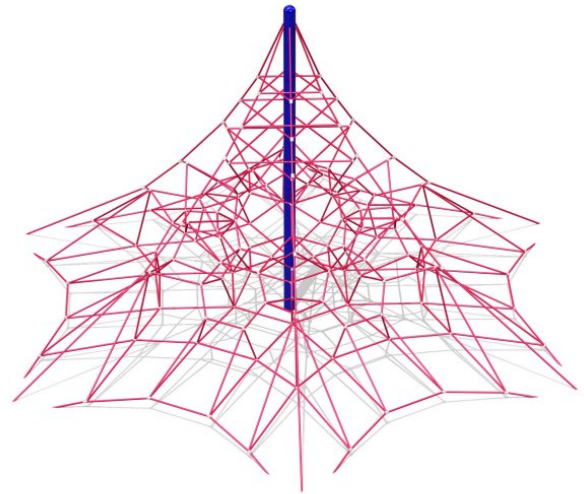

CARACTÉRISTIQUES DE BASE

GROUPE D'ÂGE: 5 à 12 ans

HAUTEUR DE CHUTE: 72" (1,8m)

CAPACITÉ D'ACCUEIL: 43 enfants

DIMENSION (LG x PR x HT): 26'11" x 26'11" x 12'10" (8,2m x 8,2m x 4m)

POIDS: 1058.0 Lbs (479,9kg)

SURFACE REQUISE: 39' x 39' (11,9m x 11,9m)

EXPÉRIENCE LUDIQUE

Cette pyramide de câbles valorise le développement de tout le corps de l'enfant et de nombreuses aptitudes. La conception du filet assure que l'enfant ne peut tomber accidentellement au sol puisque la disposition des câbles en quinconce assure une reprise rapide.