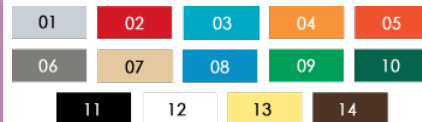

Aluminium / Acier

Fabriqué dans notre usine de Lévis, Québec, Canada • Conforme à la norme CAN/CSA-Z614 • Certifié IPEMA