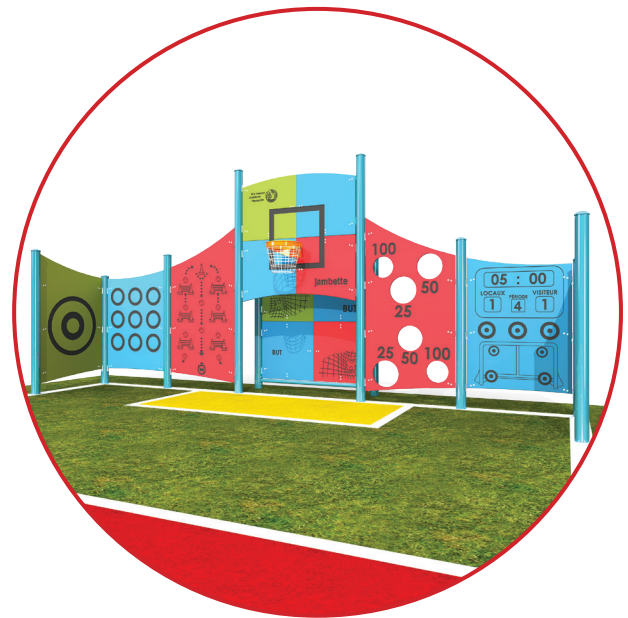

NOUVEAU

TERRAINS MULTISPORTS

Un CONCEPT NOVATEUR s'offre maintenant aux écoles et aux municipalités avec le terrain multisports MÜEL.

Terrain de soccer, de basketball, le **terrain multisports MÜEL** c'est ça et beaucoup plus encore. Une nouvelle façon de jouer grâce aux nombreux jeux d'adresse et de compétitions amicales que l'on retrouve sur les panneaux. Un équipement qui peut s'avérer fort utile pour un professeur d'éducation physique, un responsable de camp de jour ou tout simplement pour offrir à la population d'un quartier municipal qui grouille de jeunes en quête de nouvelles expériences. Une façon contemporaine de s'adresser aux jeunes d'aujourd'hui.

- Surface en gazon synthétique ultrarésistant
- Panneaux en polyéthylène HDPE traité contre les rayons UV (3/4" d'épaisseur)
- Structure des panneaux en aluminium, sans entretien
- Possibilité d'adapter la dimension du terrain
- Peut être installé sur une surface asphaltée déjà en place minimisant ainsi les coûts et la durée des travaux sur place