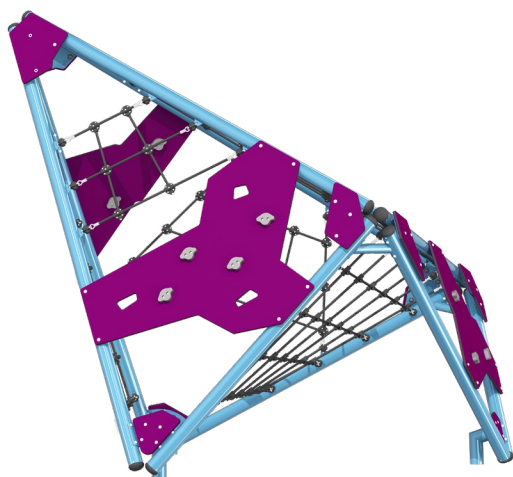

NOUVEAU

IMAGINE

L'ICEBERG

Voici le dernier-né de notre gamme de super grimpeurs, l'Iceberg.

De taille plutôt imposante, sa forme rappelle les splendides et saisissants glaciers du Nord. Une évocation unique de la grandeur de la nature toute en angles, maintenant plus accessible que jamais pour vos parcs.

Partez à l'aventure et escaladez son sommet, en passant par les jeux de câbles intérieurs maintenus par une structure de tubes en aluminium offerts dans une grande variété de choix de couleurs. Aménagez un ensemble et agencez-le avec d'autres produits Jambette pour un module hors de l'ordinaire.

Jambette.com

G-19008

GROUPE D'ÂGE
5 à 12 ans

CAPACITÉ D'ACCUEIL
15 enfants

SURFACE REQUISE
21' x 23' / 6,4 m x 7 m

HAUTEUR DE CHUTE
114" / 2,9 m

Caractéristiques techniques

- Structure en aluminium canadien (garantie à vie)
- Câbles d'acier/polyuréthane (garantie 7 ans)
- Parois en polyéthylène haute densité HDPE (garantie 10 ans)
- Quincaillerie en acier inoxydable (garantie à vie)
- Grand choix de couleurs

Note: Les caractéristiques du produit sont sujettes à changement sans préavis.

Qualités inclusives

La configuration de ce produit permet à tout enfant, qui est en mesure de se déplacer, d'y accéder à condition que la surface amortissante soit adéquate.