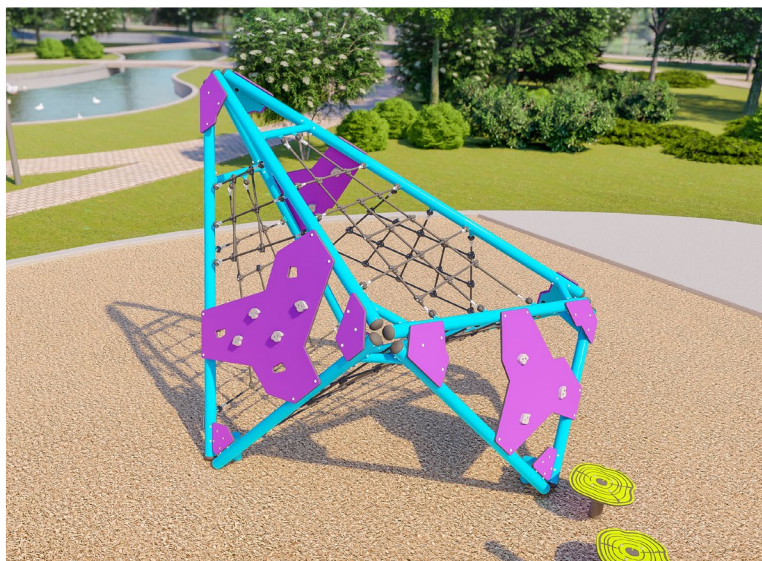

NOUVEAU

IMAGINE

L'ICEBERG

Voici le dernier-né de notre gamme de super grimpeurs, l'Iceberg.

De taille plutôt imposante, sa forme rappelle les splendides et saisissants glaciers du Nord. Une évocation unique de la grandeur de la nature toute en angles, maintenant plus accessible que jamais pour vos parcs.

Partez à l'aventure et escaladez son sommet, en passant par les jeux de câbles intérieurs maintenus par une structure de tubes en aluminium offerts dans une grande variété de choix de couleurs. Aménagez un ensemble et agencez-le avec d'autres produits Jambette pour un module hors de l'ordinaire.

Jambette.com

G-19008

GROUPE D'ÂGE
5 à 12 ans

CAPACITÉ D'ACCUEIL
15 enfants

SURFACE REQUISE
21' x 23' / 6,4 m x 7 m

HAUTEUR DE CHUTE
114" / 2,9 m

Caractéristiques techniques

- Structure en aluminium canadien (garantie à vie)
- Câbles d'acier/polyuréthane (garantie 7 ans)
- Parois en polyéthylène haute densité HDPE (garantie 10 ans)
- Quincaillerie en acier inoxydable (garantie à vie)
- Grand choix de couleurs

Les textures et les reliefs offrent une expérience sensorielle riche et diversifiée. La variété des matériaux ajoute à l'intérêt et favorise la découverte.

! Selon la norme CAN/CSA-Z614, une installation sur une surface amortissante ainsi que le respect des distances de dégagement sont requis lors de l'installation.