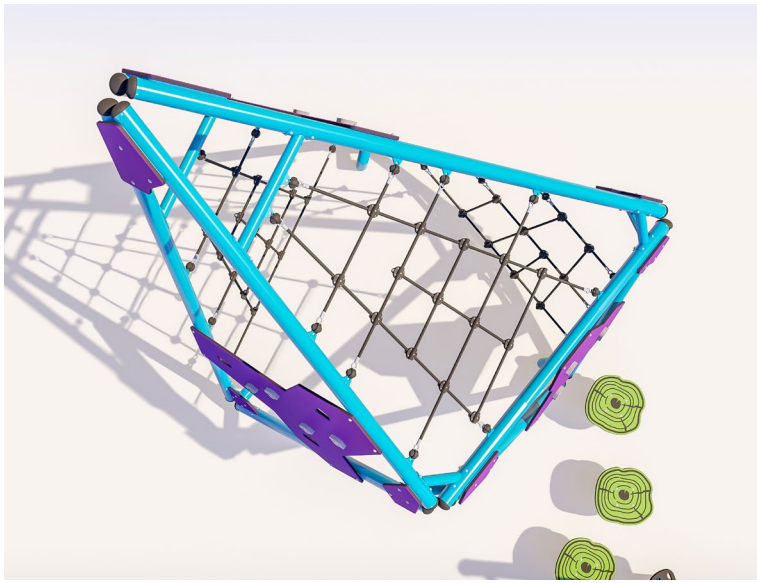

NOUVEAU

IMAGINE

L'ICEBERG

Voici le dernier-né de notre gamme de super grimpeurs, l'Iceberg.

De taille plutôt imposante, sa forme rappelle les splendides et saisissants glaciers du Nord. Une évocation unique de la grandeur de la nature toute en angles, maintenant plus accessible que jamais pour vos parcs.

Partez à l'aventure et escaladez son sommet, en passant par les jeux de câbles intérieurs maintenus par une structure de tubes en aluminium offerts dans une grande variété de choix de couleurs. Aménagez un ensemble et agencez-le avec d'autres produits Jambette pour un module hors de l'ordinaire.

Jambette.com

G-19008

GROUPE D'ÂGE
5 à 12 ans

CAPACITÉ D'ACCUEIL
15 enfants

SURFACE REQUISE
21' x 23' / 6,4 m x 7 m

HAUTEUR DE CHUTE
114" / 2,9 m

Caractéristiques techniques

- Structure en aluminium canadien (garantie à vie)
- Câbles d'acier/polyuréthane (garantie 7 ans)
- Parois en polyéthylène haute densité HDPE (garantie 10 ans)
- Quincaillerie en acier inoxydable (garantie à vie)
- Grand choix de couleurs

Note: Les caractéristiques du produit sont sujettes à changement sans préavis.

Qualités inclusives

La configuration de ce produit permet à tout enfant, qui est en mesure de se déplacer, d'y accéder à condition que la surface amortissante soit adéquate.