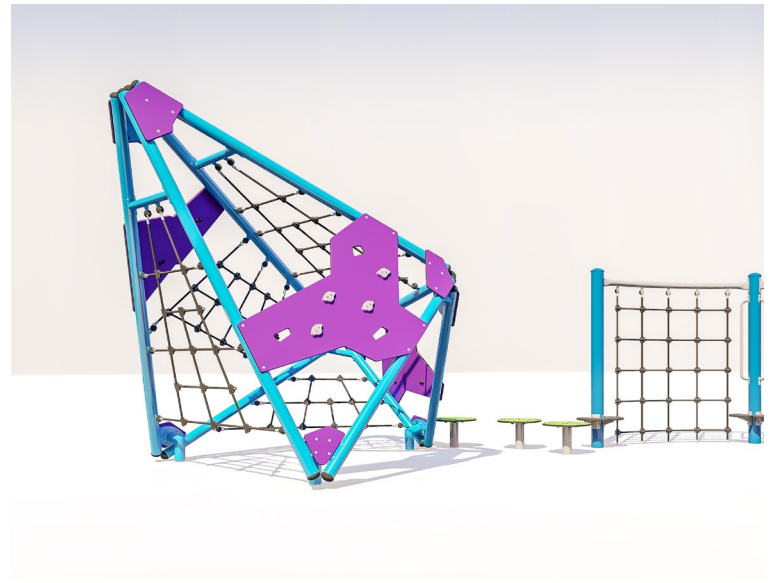

NOUVEAU

IMAGINE

L'ICEBERG

Voici le dernier-né de notre gamme de super grimpeurs, l'Iceberg.

De taille plutôt imposante, sa forme rappelle les splendides et saisissants glaciers du Nord. Une évocation unique de la grandeur de la nature toute en angles, maintenant plus accessible que jamais pour vos parcs.

Partez à l'aventure et escaladez son sommet, en passant par les jeux de câbles intérieurs maintenus par une structure de tubes en aluminium offerts dans une grande variété de choix de couleurs. Aménagez un ensemble et agencez-le avec d'autres produits Jambette pour un module hors de l'ordinaire.

Jambette.com

G-19008

GROUPE D'ÂGE
5 à 12 ans

CAPACITÉ D'ACCUEIL
15 enfants

SURFACE REQUISE
21' x 23' / 6,4 m x 7 m

HAUTEUR DE CHUTE
114" / 2,9 m

Caractéristiques techniques

- Structure en aluminium canadien (garantie à vie)
- Câbles d'acier/polyuréthane (garantie 7 ans)
- Parois en polyéthylène haute densité HDPE (garantie 10 ans)
- Quincaillerie en acier inoxydable (garantie à vie)
- Grand choix de couleurs

Note: Les caractéristiques du produit sont sujettes à changement sans préavis.

Qualités inclusives

La configuration de ce produit permet à tout enfant, qui est en mesure de se déplacer, d'y accéder à condition que la surface amortissante soit adéquate.