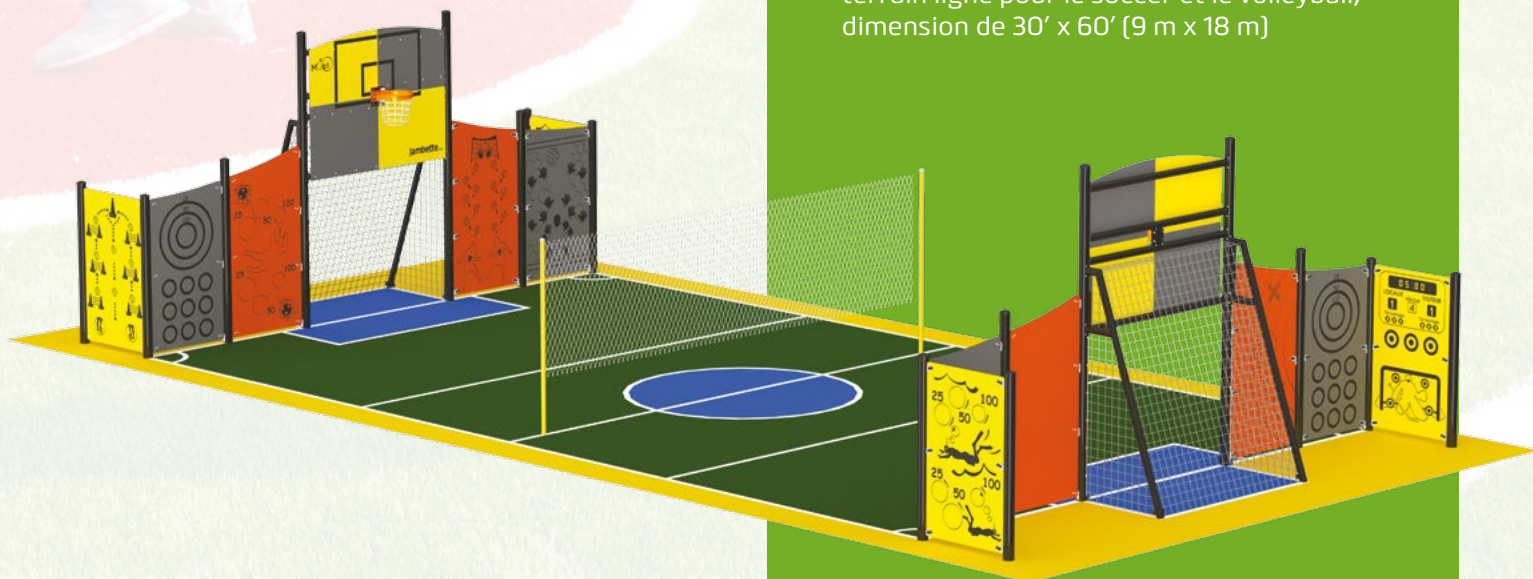

### SURFACE MULTISPORT

Surface lignée selon les sports que vous privilégiez.

### SPORTS

- soccer
- basketball
- volleyball
- hockey-balle
- handball
- tchoukball
- etc.

Jambette.com

## L'ATHLÈTE

- 12 panneaux d'activités
- 2 buts de soccer de 8' (2,4 m) de largeur avec filets de polyéthylène
- 2 buts de basketball ultrarobustes
- terrain ligné pour le soccer et le basketball, dimension de 30' x 60' (9 m x 18 m)

## LE PERFORMANT

- 12 panneaux d'activités
- 2 buts de soccer de 8' (2,4 m) de largeur avec filets de polyéthylène
- 2 buts de basketball ultrarobustes
- filet de volleyball avec poteaux amovibles
- terrain ligné pour le soccer et le volleyball, dimension de 30' x 60' (9 m x 18 m)