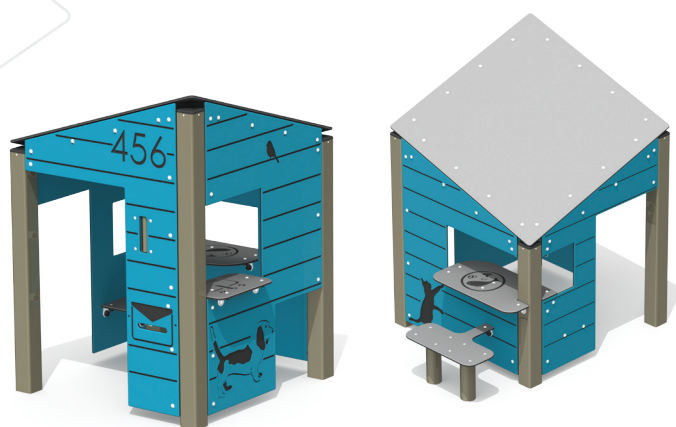

NOUVEAUTÉ

Villa

La maisonnette
meublée, de style
contemporain.
Une exclusivité
Jambette.

ÉGALEMENT DISPONIBLE

Villa des bois

Jambette.com

MAISONNETTES

nouveau genre

Remarquez la boîte aux lettres, le numéro civique et même le carillon... qui tinte réellement!

LA VILLA

A-16000

- **GROUPE D'ÂGE**
18 mois à 5 ans
- **CAPACITÉ D'ACCUEIL**
12 enfants
- **SURFACE REQUISE**
5'4" x 5'4" (1,6 m x 1,6 m)

LA VILLA DES BOIS

A-17000

- **GROUPE D'ÂGE**
18 mois à 5 ans
- **CAPACITÉ D'ACCUEIL**
12 enfants
- **SURFACE REQUISE**
5'4" x 5'4" (1,6 m x 1,6 m)

CARACTÉRISTIQUES

- Structures en aluminium sans entretien **GARANTIE À VIE**
- Murs et mobilier en polyéthylène haute densité HDPE **GARANTIE 10 ANS**
- Quincaillerie en acier inoxydable **GARANTIE À VIE**
- Grand choix de couleurs