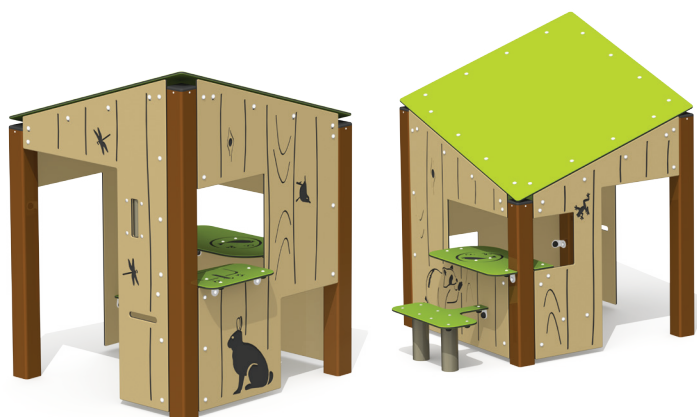

NOUVEAUTÉ

Villa

La maisonnette
meublée, de style
contemporain.
Une exclusivité
Jambette.

ÉGALEMENT DISPONIBLE

Villa des bois

Jambette.com

MAISONNETTES

nouveau genre

PRÊTES À ACCUEILLIR LES ENFANTS DU VOISINAGE!

L'intérieur est aménagé de bancs, de tables et de comptoirs. Des gravures faites à même la matière des murs dégagent une ambiance stimulant les interactions, la communication, l'imagination, tout en embellissant l'ensemble.

Remarquez la boîte aux lettres, le numéro civique et même le carillon... qui tinte réellement!

LA VILLA

A-16000

- **GROUPE D'ÂGE**
18 mois à 5 ans
- **CAPACITÉ D'ACCUEIL**
12 enfants
- **SURFACE REQUISE**
5'4" x 5'4" (1,6 m x 1,6 m)

LA VILLA DES BOIS

A-17000

- **GROUPE D'ÂGE**
18 mois à 5 ans
- **CAPACITÉ D'ACCUEIL**
12 enfants
- **SURFACE REQUISE**
5'4" x 5'4" (1,6 m x 1,6 m)

CARACTÉRISTIQUES

- Structures en aluminium sans entretien **GARANTIE À VIE**
- Murs et mobilier en polyéthylène haute densité HDPE **GARANTIE 10 ANS**
- Quincaillerie en acier inoxydable **GARANTIE À VIE**
- Grand choix de couleurs