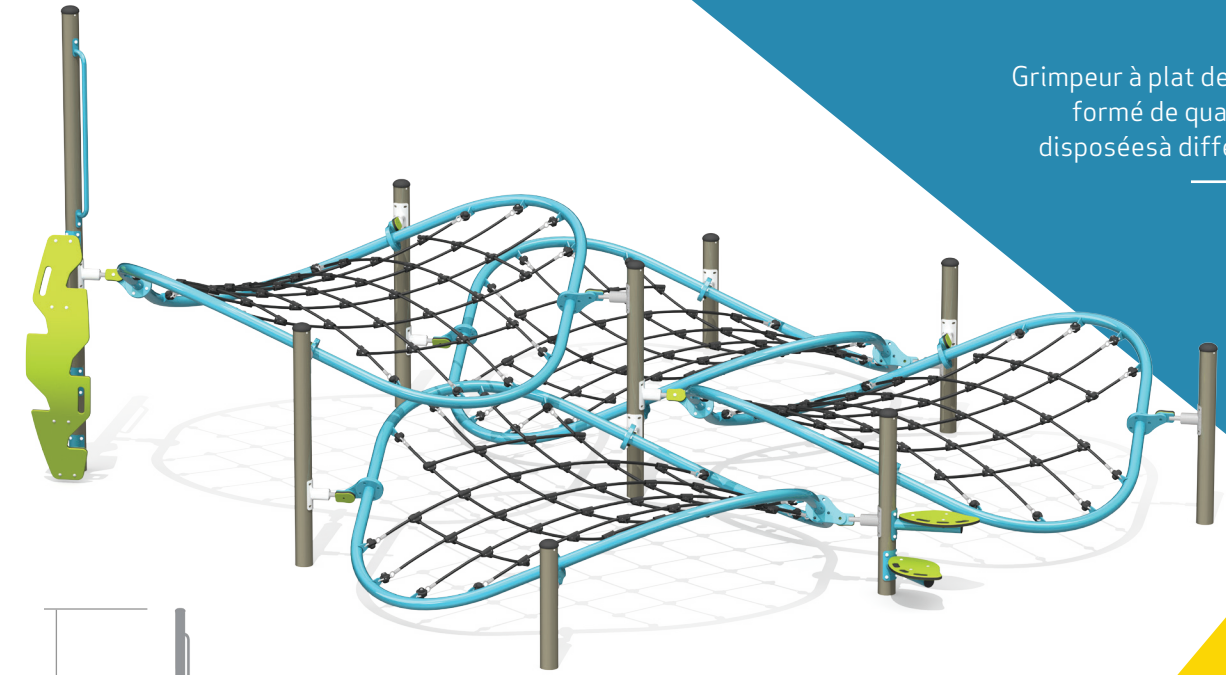

QUALITÉ et paix d'esprit!

Grimpeur autonome très dynamique formé de deux unités **Manta** adossées permettant une multitude de combinaisons de grimpe

Informations techniques

- Tube d'aluminium sans entretien
- Filet fait de câbles d'acier galvanisé à chaud et recouverts de polyuréthane
- Attache universelle permettant différentes configurations
- Ancrage au sol dans le béton pour assurer un maximum de stabilité

Seul, multiple ou associé à un bloc psychomoteur, le tout nouveau grimpeur **Manta** offre de nombreuses activités de grimpe, de suspension et de quadrupédie.

NOUVEAUTÉ
manta

Jambette.com

NOUVEAUTÉ
manta

Grimpeur à plat de grande capacité
 formé de quatre unités **Manta**
 disposées à différentes hauteurs

SOLUTION HORIZONTALE INVERSÉE

SOLUTION HORIZONTALE

Le **Manta** peut être aisément
 intégré à un bloc psychomoteur
 Jambette, procurant ainsi de
 nouvelles possibilités

SOLUTION VERTICALE

SOLUTION COMBINÉE