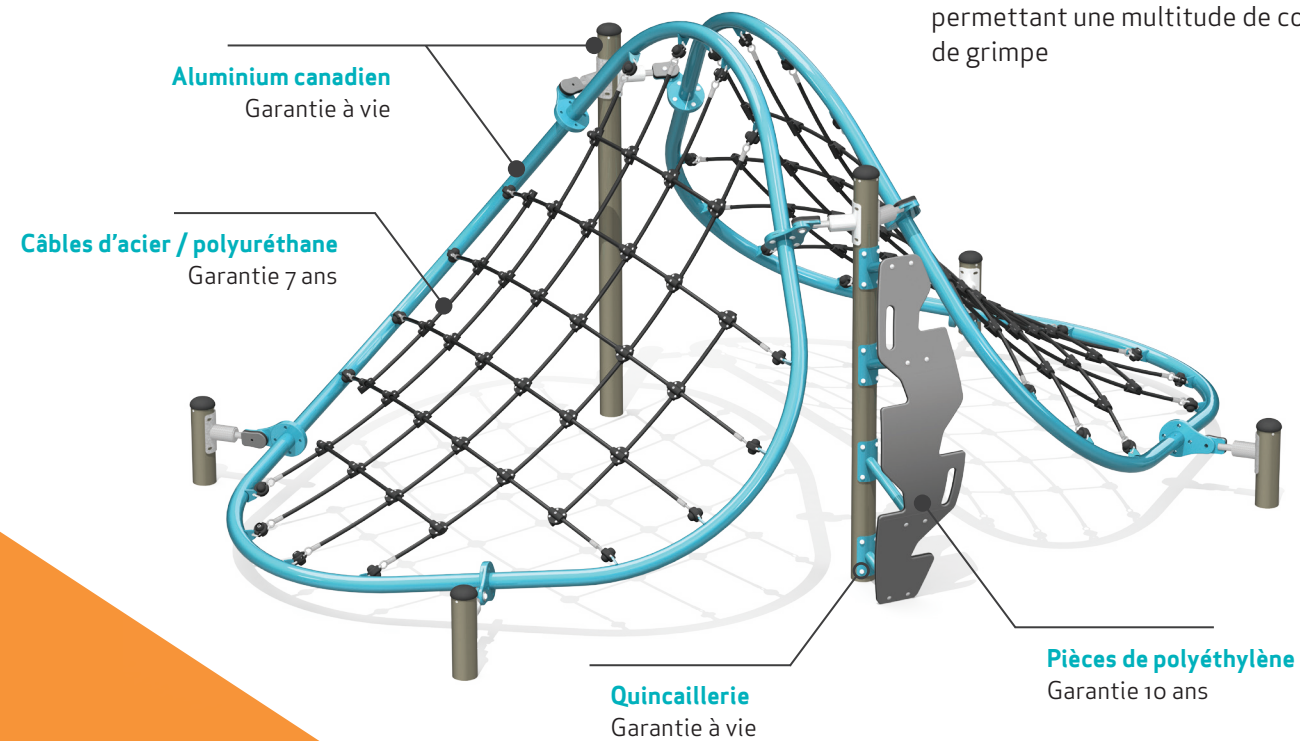

QUALITÉ et paix d'esprit!

Grimpeur autonome très dynamique formé de deux unités **Manta** adossées permettant une multitude de combinaisons de grimpe

Informations techniques

- Tube d'aluminium sans entretien
- Filet fait de câbles d'acier galvanisé à chaud et recouverts de polyuréthane
- Attache universelle permettant différentes configurations
- Ancrage au sol dans le béton pour assurer un maximum de stabilité

Seul, multiple ou associé à un bloc psychomoteur, le tout nouveau grimpeur **Manta** offre de nombreuses activités de grimpe, de suspension et de quadrupédie.

NOUVEAUTÉ
manta

Jambette.com

NOUVEAUTÉ
manta

Grimpeur à plat de grande capacité
 formé de quatre unités **Manta**
 disposées à différentes hauteurs

SOLUTION HORIZONTALE INVERSÉE

SOLUTION HORIZONTALE

Le **Manta** peut être aisément
 intégré à un bloc psychomoteur
 Jambette, procurant ainsi de
 nouvelles possibilités