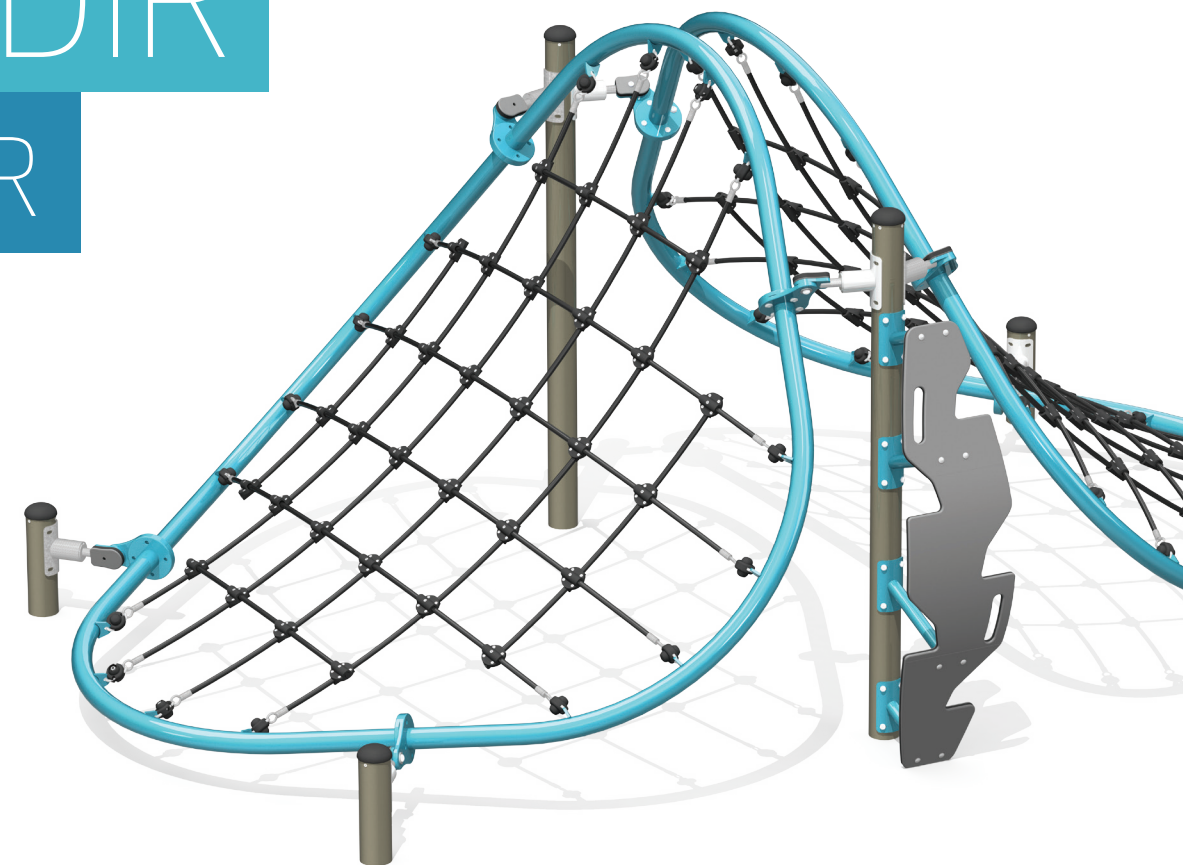

QUALITÉ et paix d'esprit!

Grimpeur autonome très dynamique formé de deux unités **Manta** adossées permettant une multitude de combinaisons de grimpe

Informations techniques

- Tube d'aluminium sans entretien
- Filet fait de câbles d'acier galvanisé à chaud et recouverts de polyuréthane
- Attache universelle permettant différentes configurations
- Ancrage au sol dans le béton pour assurer un maximum de stabilité

Jambette.com

1 877 363-2687
jambette@jambette.com

MODULER

APPRENDRE

BOUGER

GRANDIR

ÉVOLUER

Unités modulaires aux formes organiques conçues pour favoriser la grimpe

Seul, multiple ou associé à un bloc psychomoteur, le tout nouveau grimpeur **Manta** offre de nombreuses activités de grimpe, de suspension et de quadrupédie.

NOUVEAUTÉ
manta

Jambette.com

NOUVEAUTÉ
manta

Grimpeur à plat de grande capacité
 formé de quatre unités **Manta**
 disposées à différentes hauteurs

SOLUTION HORIZONTALE INVERSÉE

SOLUTION HORIZONTALE

Le **Manta** peut être aisément
 intégré à un bloc psychomoteur
 Jambette, procurant ainsi de
 nouvelles possibilités