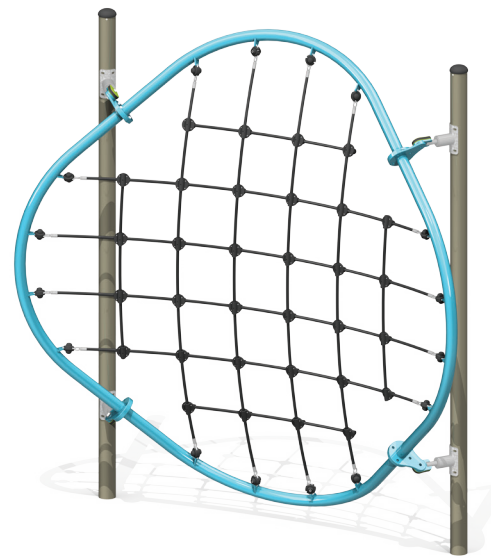

QUALITÉ et paix d'esprit!

Grimpeur autonome très dynamique formé de deux unités **Manta** adossées permettant une multitude de combinaisons de grimpe

Informations techniques

- Tube d'aluminium sans entretien
- Filet fait de câbles d'acier galvanisé à chaud et recouverts de polyuréthane
- Attache universelle permettant différentes configurations
- Ancrage au sol dans le béton pour assurer un maximum de stabilité

Seul, multiple ou associé à un bloc psychomoteur, le tout nouveau grimpeur **Manta** offre de nombreuses activités de grimpe, de suspension et de quadrupédie.

NOUVEAUTÉ
manta

Jambette.com

NOUVEAUTÉ
manta

Grimpeur à plat de grande capacité
 formé de quatre unités **Manta**
 disposées à différentes hauteurs

SOLUTION HORIZONTALE INVERSÉE

SOLUTION HORIZONTALE

Le **Manta** peut être aisément
 intégré à un bloc psychomoteur
 Jambette, procurant ainsi de
 nouvelles possibilités

SOLUTION VERTICALE

SOLUTION COMBINÉE