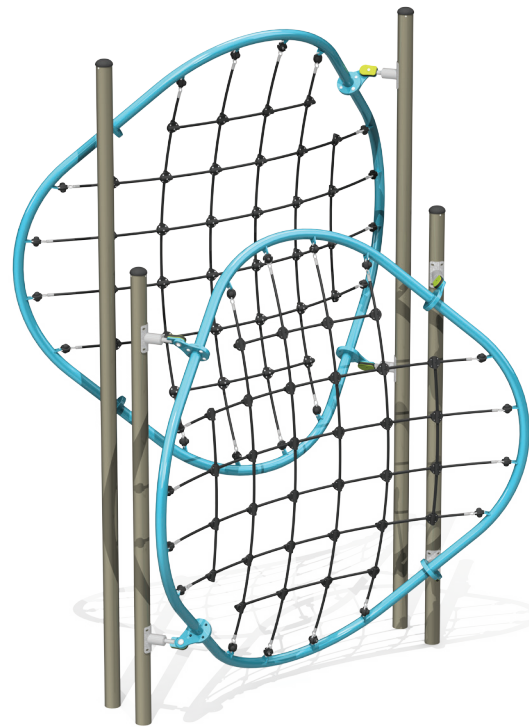

QUALITÉ et paix d'esprit!

Grimpeur autonome très dynamique formé de deux unités **Manta** adossées permettant une multitude de combinaisons de grimpe

Informations techniques

- Tube d'aluminium sans entretien
- Filet fait de câbles d'acier galvanisé à chaud et recouverts de polyuréthane
- Attache universelle permettant différentes configurations
- Ancrage au sol dans le béton pour assurer un maximum de stabilité

Seul, multiple ou associé à un bloc psychomoteur, le tout nouveau grimpeur **Manta** offre de nombreuses activités de grimpe, de suspension et de quadrupédie.

NOUVEAUTÉ
manta

Jambette.com

NOUVEAUTÉ
manta

Grimpeur à plat de grande capacité
 formé de quatre unités **Manta**
 disposées à différentes hauteurs

SOLUTION HORIZONTALE INVERSÉE

SOLUTION HORIZONTALE

Le **Manta** peut être aisément
 intégré à un bloc psychomoteur
 Jambette, procurant ainsi de
 nouvelles possibilités

SOLUTION VERTICALE

SOLUTION COMBINÉE