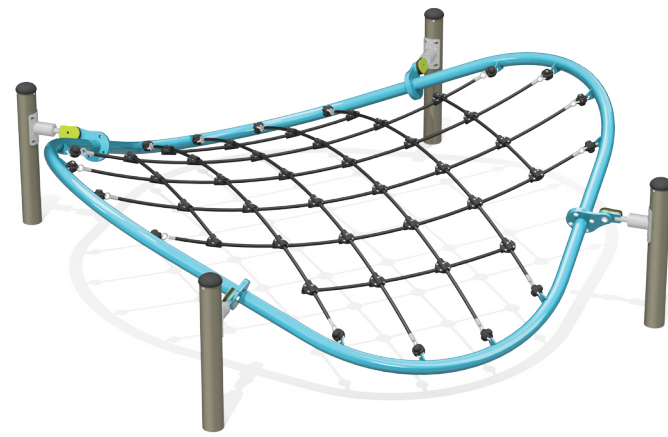

QUALITÉ et paix d'esprit!

Grimpeur autonome très dynamique formé de deux unités **Manta** adossées permettant une multitude de combinaisons de grimpe

Informations techniques

- Tube d'aluminium sans entretien
- Filet fait de câbles d'acier galvanisé à chaud et recouverts de polyuréthane
- Attache universelle permettant différentes configurations
- Ancrage au sol dans le béton pour assurer un maximum de stabilité

Seul, multiple ou associé à un bloc psychomoteur, le tout nouveau grimpeur **Manta** offre de nombreuses activités de grimpe, de suspension et de quadrupédie.

NOUVEAUTÉ
manta

Jambette.com

NOUVEAUTÉ
manta

Grimpeur à plat de grande capacité
 formé de quatre unités **Manta**
 disposées à différentes hauteurs

SOLUTION HORIZONTALE INVERSÉE

SOLUTION HORIZONTALE

Le **Manta** peut être aisément
 intégré à un bloc psychomoteur
 Jambette, procurant ainsi de
 nouvelles possibilités

SOLUTION VERTICALE

SOLUTION COMBINÉE