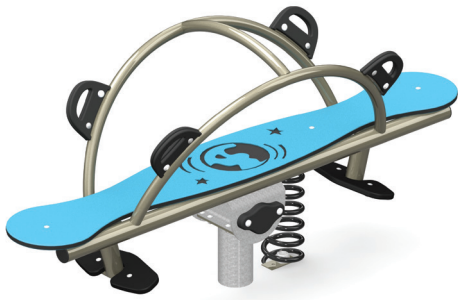

# MULTIPLACES À RESSORTS

**Design et modernisme au service des enfants**

Il était temps que l'industrie des équipements récréatifs revisite les bascules et produits multiplaces à ressorts! Avec ses lignes avant-gardistes, ses couleurs modernes et ses matériaux sans entretien, Jambette conserve et surpasse sa position de leader en matière récréative.

## LA BASCULE DUETTO L-16004

- **GROUPE D'ÂGE**  
18 mois à 5 ans
- **CAPACITÉ D'ACCUEIL**  
2 ENFANTS
- **SURFACE REQUISE**  
20' x 16' (6,1 m x 4,9 m)
- **HAUTEUR DE CHUTE**  
16" (0,4 m)

## L'ÉLÉMENT SUR RESSORT MINI QUATTRO LA-16005

- **GROUPE D'ÂGE**  
18 mois à 5 ans
- **CAPACITÉ D'ACCUEIL**  
4 ENFANTS
- **SURFACE REQUISE**  
17' x 17' (5,2 m x 5,2 m)
- **HAUTEUR DE CHUTE**  
27" (0,7 m)

## L'ÉLÉMENT SUR RESSORTS QUATTRO LA-16004

- **GROUPE D'ÂGE**  
18 mois à 12 ans
- **CAPACITÉ D'ACCUEIL**  
4 ENFANTS
- **SURFACE REQUISE**  
19' x 19' (5,8 m x 5,8 m)
- **HAUTEUR DE CHUTE**  
23" (0,6 m)