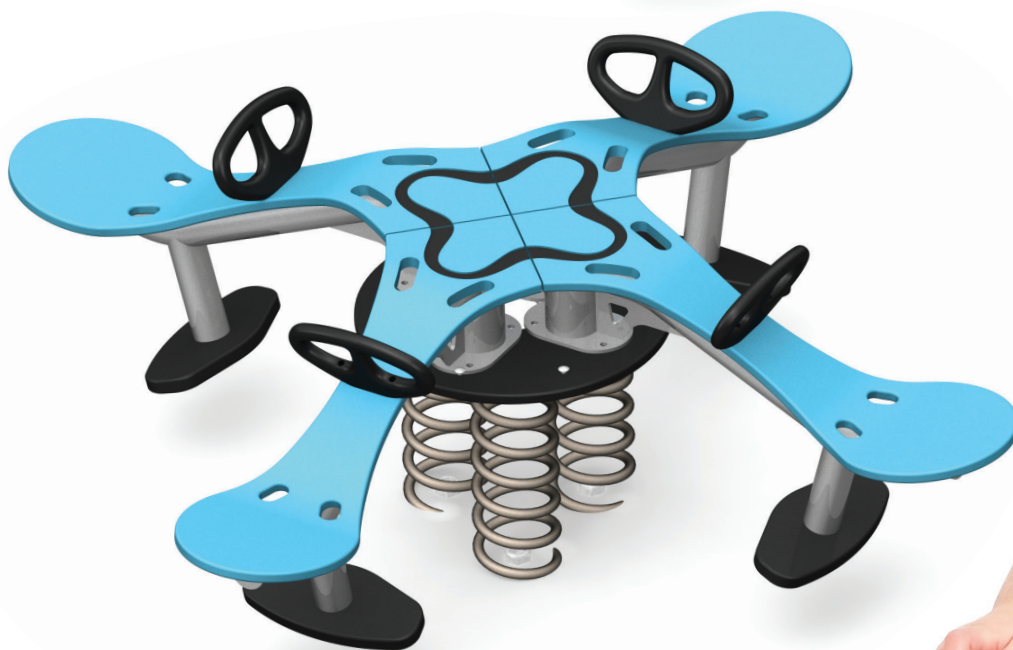

# MULTIPLACES À RESSORTS

**Design et modernisme au service des enfants**

Il était temps que l'industrie des équipements récréatifs revisite les bascules et produits multiplaces à ressorts! Avec ses lignes avant-gardistes, ses couleurs modernes et ses matériaux sans entretien, Jambette conserve et surpasse sa position de leader en matière récréative.

## LA BASCULE DUETTO L-16004

- **GROUPE D'ÂGE**  
18 mois à 5 ans
- **CAPACITÉ D'ACCUEIL**  
2 ENFANTS
- **SURFACE REQUISE**  
20' x 16' (6,1 m x 4,9 m)
- **HAUTEUR DE CHUTE**  
16" (0,4 m)

## L'ÉLÉMENT SUR RESSORT MINI QUATTRO LA-16005

- **GROUPE D'ÂGE**  
18 mois à 5 ans
- **CAPACITÉ D'ACCUEIL**  
4 ENFANTS
- **SURFACE REQUISE**  
17' x 17' (5,2 m x 5,2 m)
- **HAUTEUR DE CHUTE**  
27" (0,7 m)

## L'ÉLÉMENT SUR RESSORTS QUATTRO LA-16004

- **GROUPE D'ÂGE**  
18 mois à 12 ans
- **CAPACITÉ D'ACCUEIL**  
4 ENFANTS
- **SURFACE REQUISE**  
19' x 19' (5,8 m x 5,8 m)
- **HAUTEUR DE CHUTE**  
23" (0,6 m)