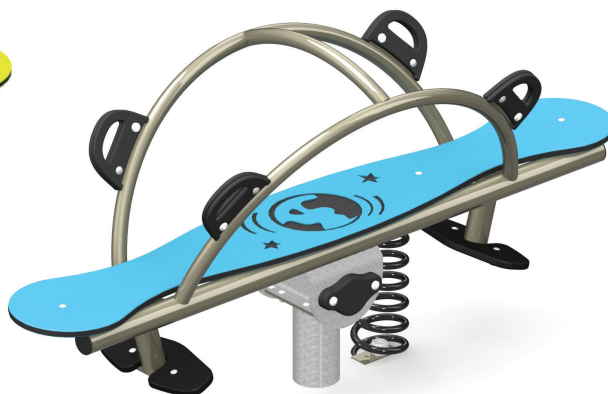

# MULTIPLACES À RESSORTS

**Design et modernisme au service des enfants**

Il était temps que l'industrie des équipements récréatifs revisite les bascules et produits multiplaces à ressorts! Avec ses lignes avant-gardistes, ses couleurs modernes et ses matériaux sans entretien, Jambette conserve et surpasse sa position de leader en matière récréative.

## LA BASCULE DUETTO L-16004

- **GROUPE D'ÂGE**  
18 mois à 5 ans
- **CAPACITÉ D'ACCUEIL**  
2 ENFANTS
- **SURFACE REQUISE**  
20' x 16' (6,1 m x 4,9 m)
- **HAUTEUR DE CHUTE**  
16" (0,4 m)

## L'ÉLÉMENT SUR RESSORT MINI QUATTRO LA-16005

- **GROUPE D'ÂGE**  
18 mois à 5 ans
- **CAPACITÉ D'ACCUEIL**  
4 ENFANTS
- **SURFACE REQUISE**  
17' x 17' (5,2 m x 5,2 m)
- **HAUTEUR DE CHUTE**  
27" (0,7 m)

## L'ÉLÉMENT SUR RESSORTS QUATTRO LA-16004

- **GROUPE D'ÂGE**  
18 mois à 12 ans
- **CAPACITÉ D'ACCUEIL**  
4 ENFANTS
- **SURFACE REQUISE**  
19' x 19' (5,8 m x 5,8 m)
- **HAUTEUR DE CHUTE**  
23" (0,6 m)