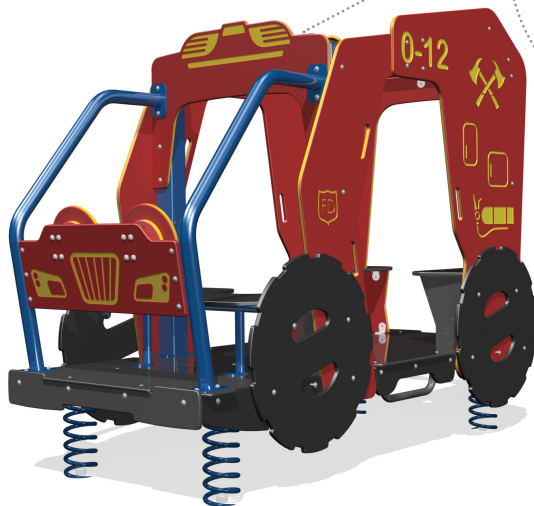

LES AVENTURIERS

NOUVEAU!

Des modèles de camions idéals pour la jeune clientèle qui fréquente les parcs les plus « in » en ville ! En plus d'être montés sur de robustes ressorts, les sièges, les volants et les gravures représentant des thématiques ajoutent au plaisir et stimulent l'imaginaire des enfants.

GRUPE D'ÂGE	18 mois à 5 ans
CAPACITÉ D'ACCUEIL	10 enfants
HAUTEUR DE CHUTE	32" (80 cm)
SURFACE REQUISE	18' x 23' (5,5 m x 7 m)

Jambette.com
INNOVER DANS L'ESPACE RÉCRÉATIF

1 877 363-2687
jambette@jambette.com

**L'EXPLORATEUR
LA-13005-D**

**LE RECYCLEUR
LA-13006-D**

**LE CAMION DE POMPIER
LA-13004-D**

MATÉRIAUX

- Structure en aluminium et en acier galvanisé
- Carrosserie en plaques de polyéthylène haute densité HDPE coloré dans la masse et traité contre les rayons UV
- Pièces de quincaillerie en acier inoxydable
- Enduits de l'aluminium à la poudre de polyester de Série-Z traité contre les rayons UV
- Ressorts anti-coincement
- Ancrage sur un système de dormants en acier galvanisé