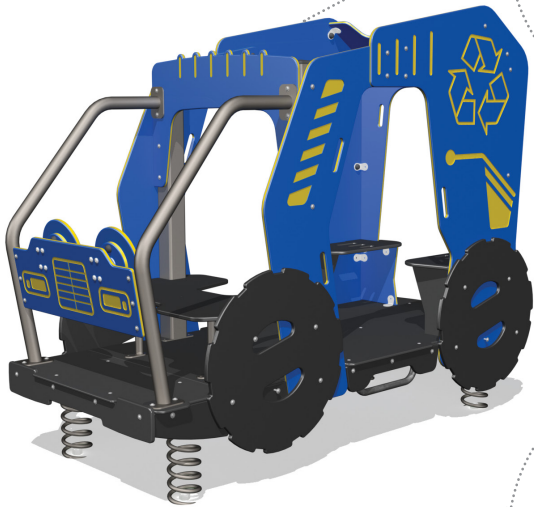

LES AVENTURIERS

NOUVEAU!

Des modèles de camions idéals pour la jeune clientèle qui fréquente les parcs les plus « in » en ville ! En plus d'être montés sur de robustes ressorts, les sièges, les volants et les gravures représentant des thématiques ajoutent au plaisir et stimulent l'imaginaire des enfants.

Aidez-les à réaliser leurs rêves de sapeurs-pompiers, d'explorateurs dans la brousse ou de travailleurs au service de la communauté et de l'environnement.

L'EXPLORATEUR

LE RECYCLEUR

LE CAMION DE POMPIER

LES AVENTURIERS

GRUPE D'ÂGE	18 mois à 5 ans
CAPACITÉ D'ACCUEIL	10 enfants
HAUTEUR DE CHUTE	32" (80 cm)
SURFACE REQUISE	18' x 23' (5,5 m x 7 m)

Jambette.com
INNOVER DANS L'ESPACE RÉCRÉATIF

1 877 363-2687
jambette@jambette.com

**L'EXPLORATEUR
LA-13005-D**

**LE RECYCLEUR
LA-13006-D**

**LE CAMION DE POMPIER
LA-13004-D**

MATÉRIAUX

- Structure en aluminium et en acier galvanisé
- Carrosserie en plaques de polyéthylène haute densité HDPE coloré dans la masse et traité contre les rayons UV
- Pièces de quincaillerie en acier inoxydable
- Enduits de l'aluminium à la poudre de polyester de Série-Z traité contre les rayons UV
- Ressorts anti-coincement
- Ancrage sur un système de dormants en acier galvanisé