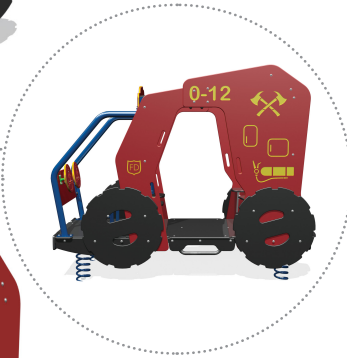

LES AVENTURIERS

NOUVEAU!

Des modèles de camions idéals pour la jeune clientèle qui fréquente les parcs les plus « in » en ville ! En plus d'être montés sur de robustes ressorts, les sièges, les volants et les gravures représentant des thématiques ajoutent au plaisir et stimulent l'imaginaire des enfants.

GRUPE D'ÂGE	18 mois à 5 ans
CAPACITÉ D'ACCUEIL	10 enfants
HAUTEUR DE CHUTE	32" (80 cm)
SURFACE REQUISE	18' x 23' (5,5 m x 7 m)

Jambette.com
INNOVER DANS L'ESPACE RÉCRÉATIF

1 877 363-2687
jambette@jambette.com

**L'EXPLORATEUR
LA-13005-D**

**LE RECYCLEUR
LA-13006-D**

**LE CAMION DE POMPIER
LA-13004-D**

MATÉRIAUX

- Structure en aluminium et en acier galvanisé
- Carrosserie en plaques de polyéthylène haute densité HDPE coloré dans la masse et traité contre les rayons UV
- Pièces de quincaillerie en acier inoxydable
- Enduits de l'aluminium à la poudre de polyester de Série-Z traité contre les rayons UV
- Ressorts anti-coincement
- Ancrage sur un système de dormants en acier galvanisé