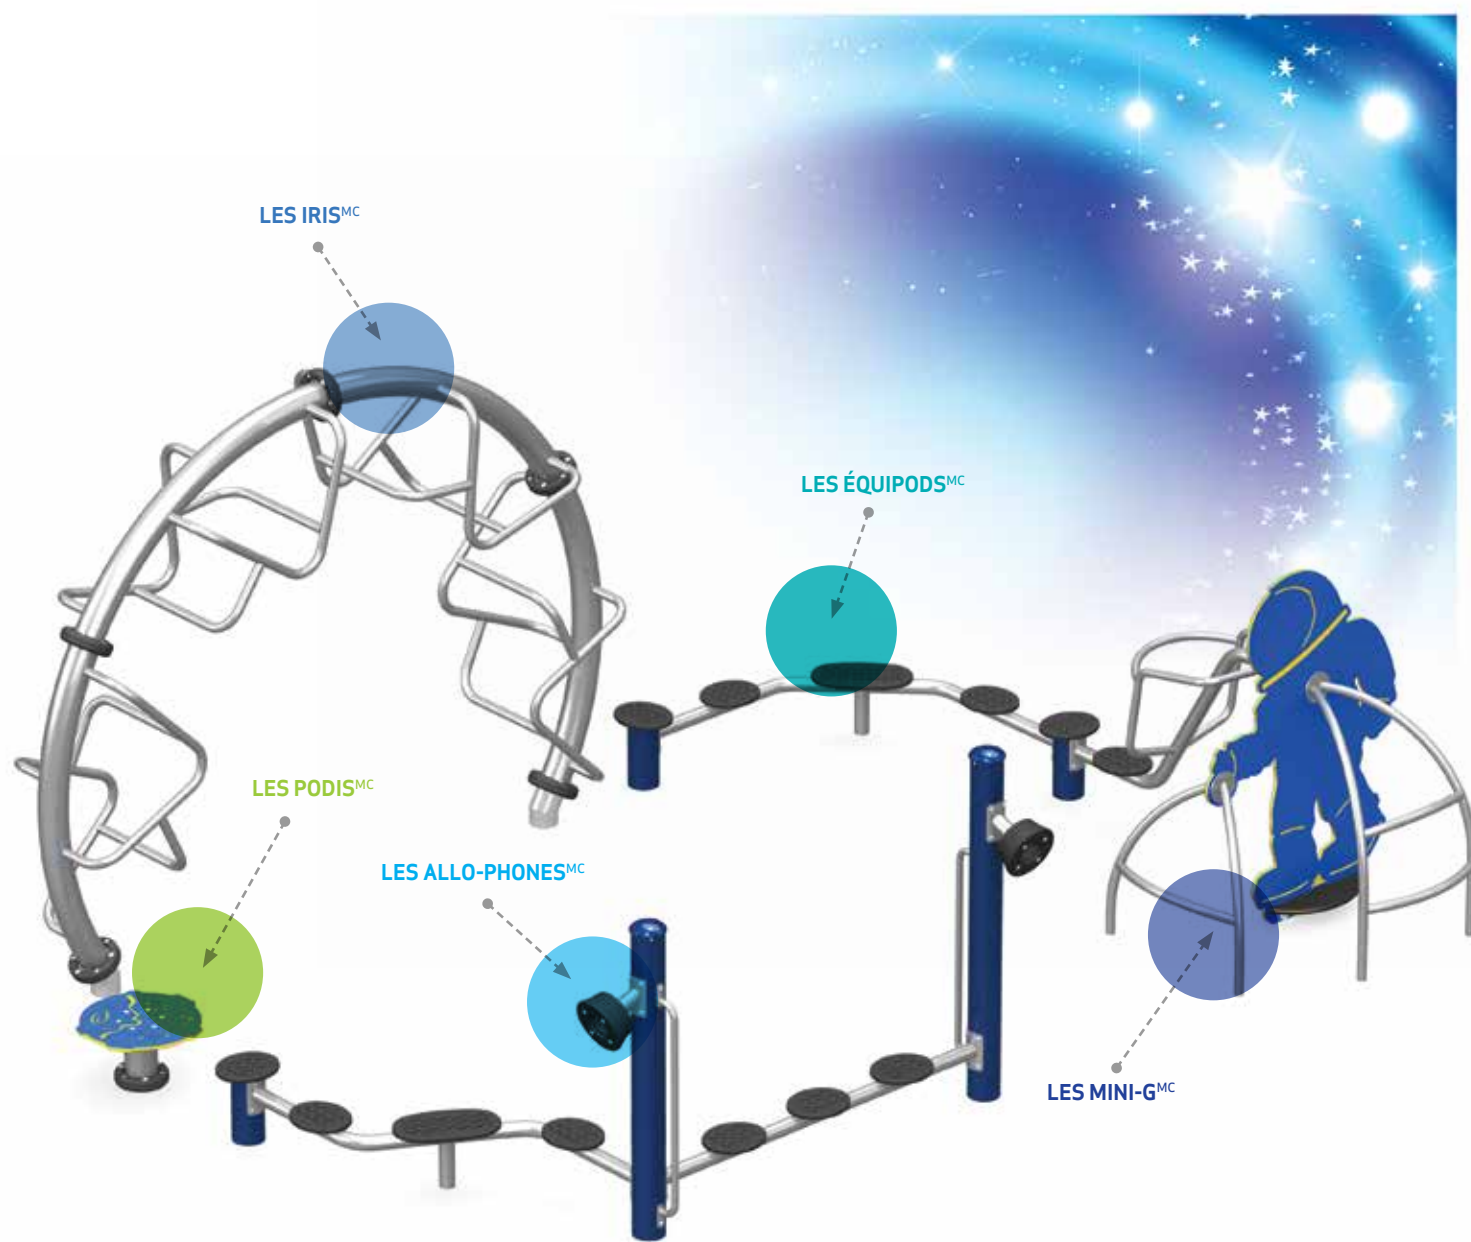

## Les Équipods<sup>MC</sup>

... à configurer selon vos besoins

- Un système modulaire de poutres d'équilibre qui permet une configuration des agencements selon vos besoins
- Convient aux plus jeunes comme aux plus vieux (18 mois à 12 ans)
- Développe l'équilibre et la coordination
- Un monde imaginaire s'offre aux enfants, tantôt une sortie dans l'espace, tantôt la traversée d'un canyon, etc.
- Compatibles avec nos gammes J3, J4 et Xyrä

## Les Mini-G<sup>MC</sup>

Pour les petits explorateurs-grimpeurs en début de carrière!

- Des grimpeurs qui stimulent muscles et imagination!
- Idéal pour renforcer un aménagement à thème tels que Nature, Spatial, Aquamaritime, Services publics
- Disponibles dans toutes les couleurs Jambette
- Connectivité avec les Équipods<sup>MC</sup> grâce au connecteur-grimpeur Mini-G<sup>MC</sup> (voir page précédente)

## Les Podis<sup>MC</sup>

Pour mettre son équilibre... en équilibre!

- Gamme de podiums qui rappelle la marche sur des souches d'arbre ou sur des roches
- Montés sur un système oscillant souple ne nécessitant aucun entretien
- Surface en polyéthylène gravée représentant les différents thèmes Jambette (Nature, Spatial, Aquamaritime et Services publics)

## Les Iris<sup>MC</sup>

Tête en haut! Tête en bas! ...aucune limite!

- Grimpeurs aériens avec poignées multiprises révolutionnaires
- On peut se déplacer autant **sous**, à l'**intérieur** ou **sur** les poignées
- Procurent des défis intéressants même pour les enfants plus âgés