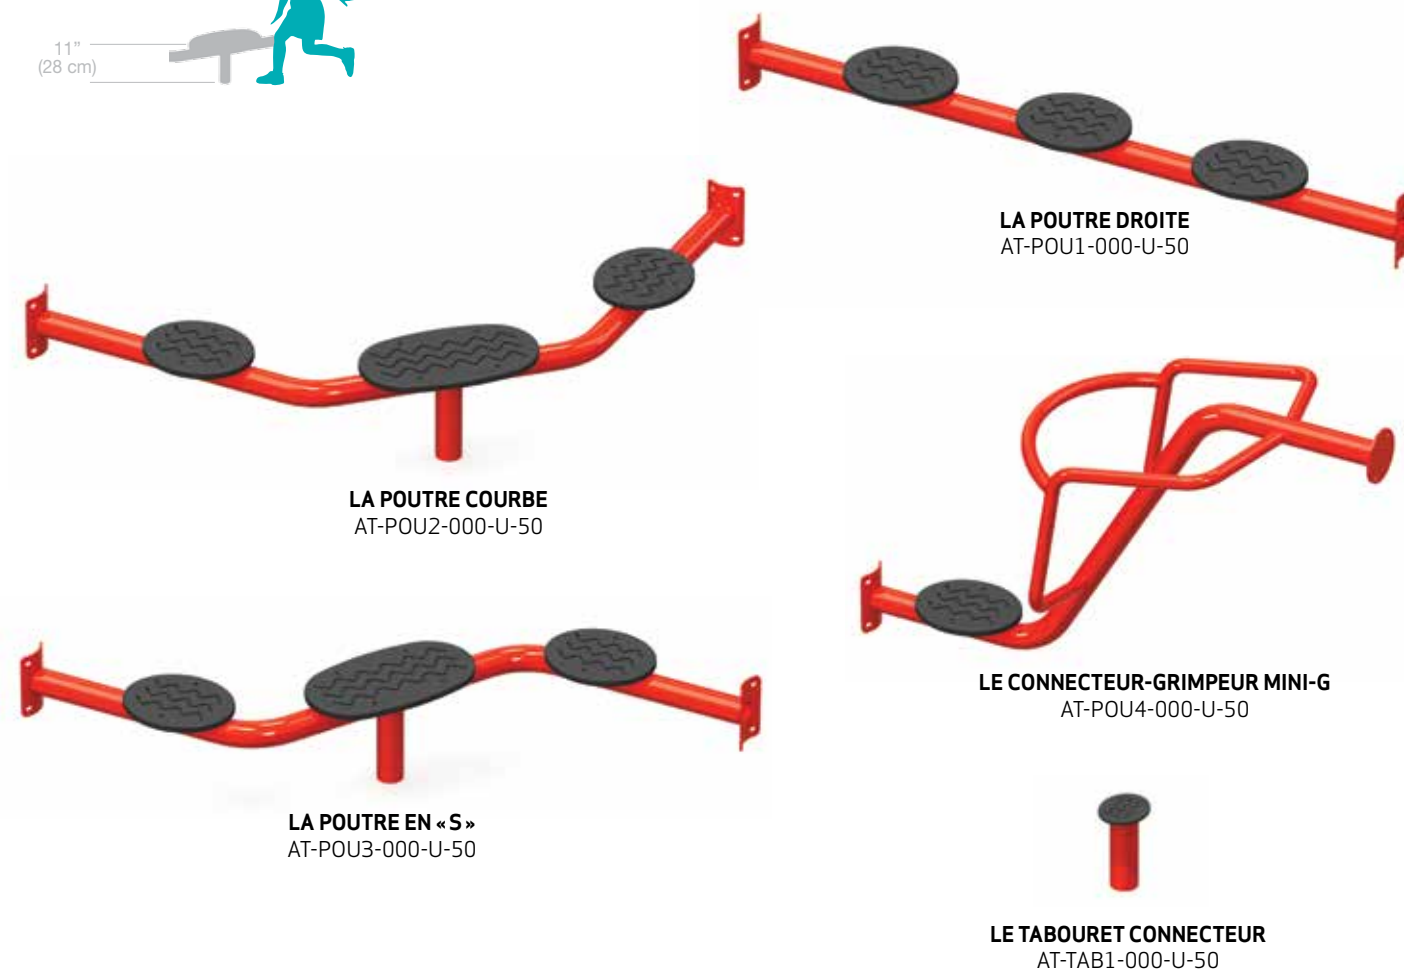

## Les Équipods<sup>MC</sup>

... à configurer selon vos besoins

- Un système modulaire de poutres d'équilibre qui permet une configuration des agencements selon vos besoins
- Convient aux plus jeunes comme aux plus vieux (18 mois à 12 ans)
- Développe l'équilibre et la coordination
- Un monde imaginaire s'offre aux enfants, tantôt une sortie dans l'espace, tantôt la traversée d'un canyon, etc.
- Compatibles avec nos gammes J3, J4 et Xyrä

Configurez à votre guise en toute compatibilité avec les autres gammes Jambette tel que J3, J4 et Xyrä.

## Les Mini-G<sup>MC</sup>

Pour les petits explorateurs-grimpeurs en début de carrière!

- Des grimpeurs qui stimulent muscles et imagination!
- Idéal pour renforcer un aménagement à thème tels que Nature, Spatial, Aquamaritime, Services publics
- Disponibles dans toutes les couleurs Jambette
- Connectivité avec les Équipods<sup>MC</sup> grâce au connecteur-grimpeur Mini-G<sup>MC</sup> (voir page précédente)

## Les Podis<sup>MC</sup>

Pour mettre son équilibre... en équilibre!

- Gamme de podiums qui rappelle la marche sur des souches d'arbre ou sur des roches
- Montés sur un système oscillant souple ne nécessitant aucun entretien
- Surface en polyéthylène gravée représentant les différents thèmes Jambette (Nature, Spatial, Aquamaritime et Services publics)