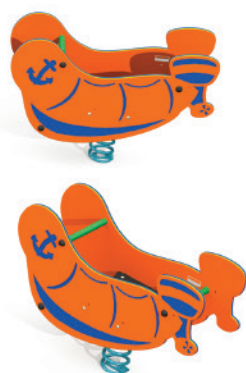

Les + JAMBETTE qui font la différence:

- Le Télescope Jambette qui, même sans lentilles, possède un miroir en acier inoxydable qui permet de voir comme dans un vrai!
- Les belles étoiles perforées, pour voir le ciel à travers le toit en forme de dôme d'observatoire.
- Le Big-Bang! sur ressort, qui fournit une belle occasion d'expliquer aux enfants l'origine de l'univers!

- Groupe d'âge : 18 mois à 5 ans
- Capacité d'accueil : 38 enfants
- Hauteur de chute : 6' 5" (2 m)

L'excursion aux baleines

20 000 lieux sous les mers!

L'excursion aux baleines:

- Le Rorqual
- L'Iris Rorqual
- Les Zodiacs sur ressort