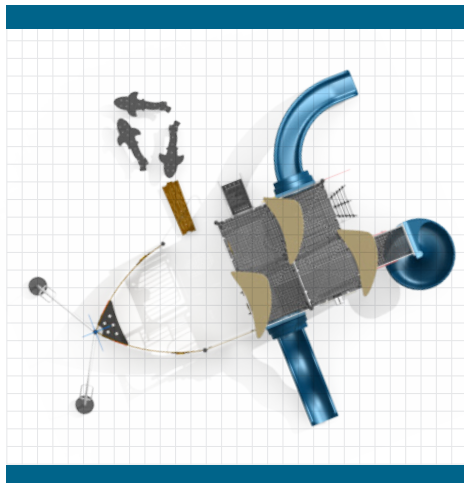

## LE BATEAU

# PIRATE

Plus de 70 petits pirates peuvent prendre  
place à bord de ce superbe bateau à faire rêver!

AQUAMARITIME

De la proue à la poupe, on y retrouve une foule d'éléments tels que la coque, les mâts, les voiles, les hublots, le drapeau pirate et même le perroquet!

Et gare à ceux qui oseront quitter le navire, car trois requins les attendent au détour!

Entièrement conçu et fabriqué à notre usine de Lévis et conforme à la norme canadienne sur les équipements de jeu, le Bateau pirate Jambette fera le bonheur des petits et des grands!

### PRINCIPALES COMPOSANTES

- Les 3 glissoires, dont une en spirale
- Le filet de câbles
- Le mur d'escalade avec prises
- La coque
- Les hublots
- Les ancres (podiums)
- Le perroquet
- L'albatros
- La lunette d'approche
- La roue de bateau
- La passerelle
- Les 3 requins oscillants
- Les mâts
- Les 3 voiles